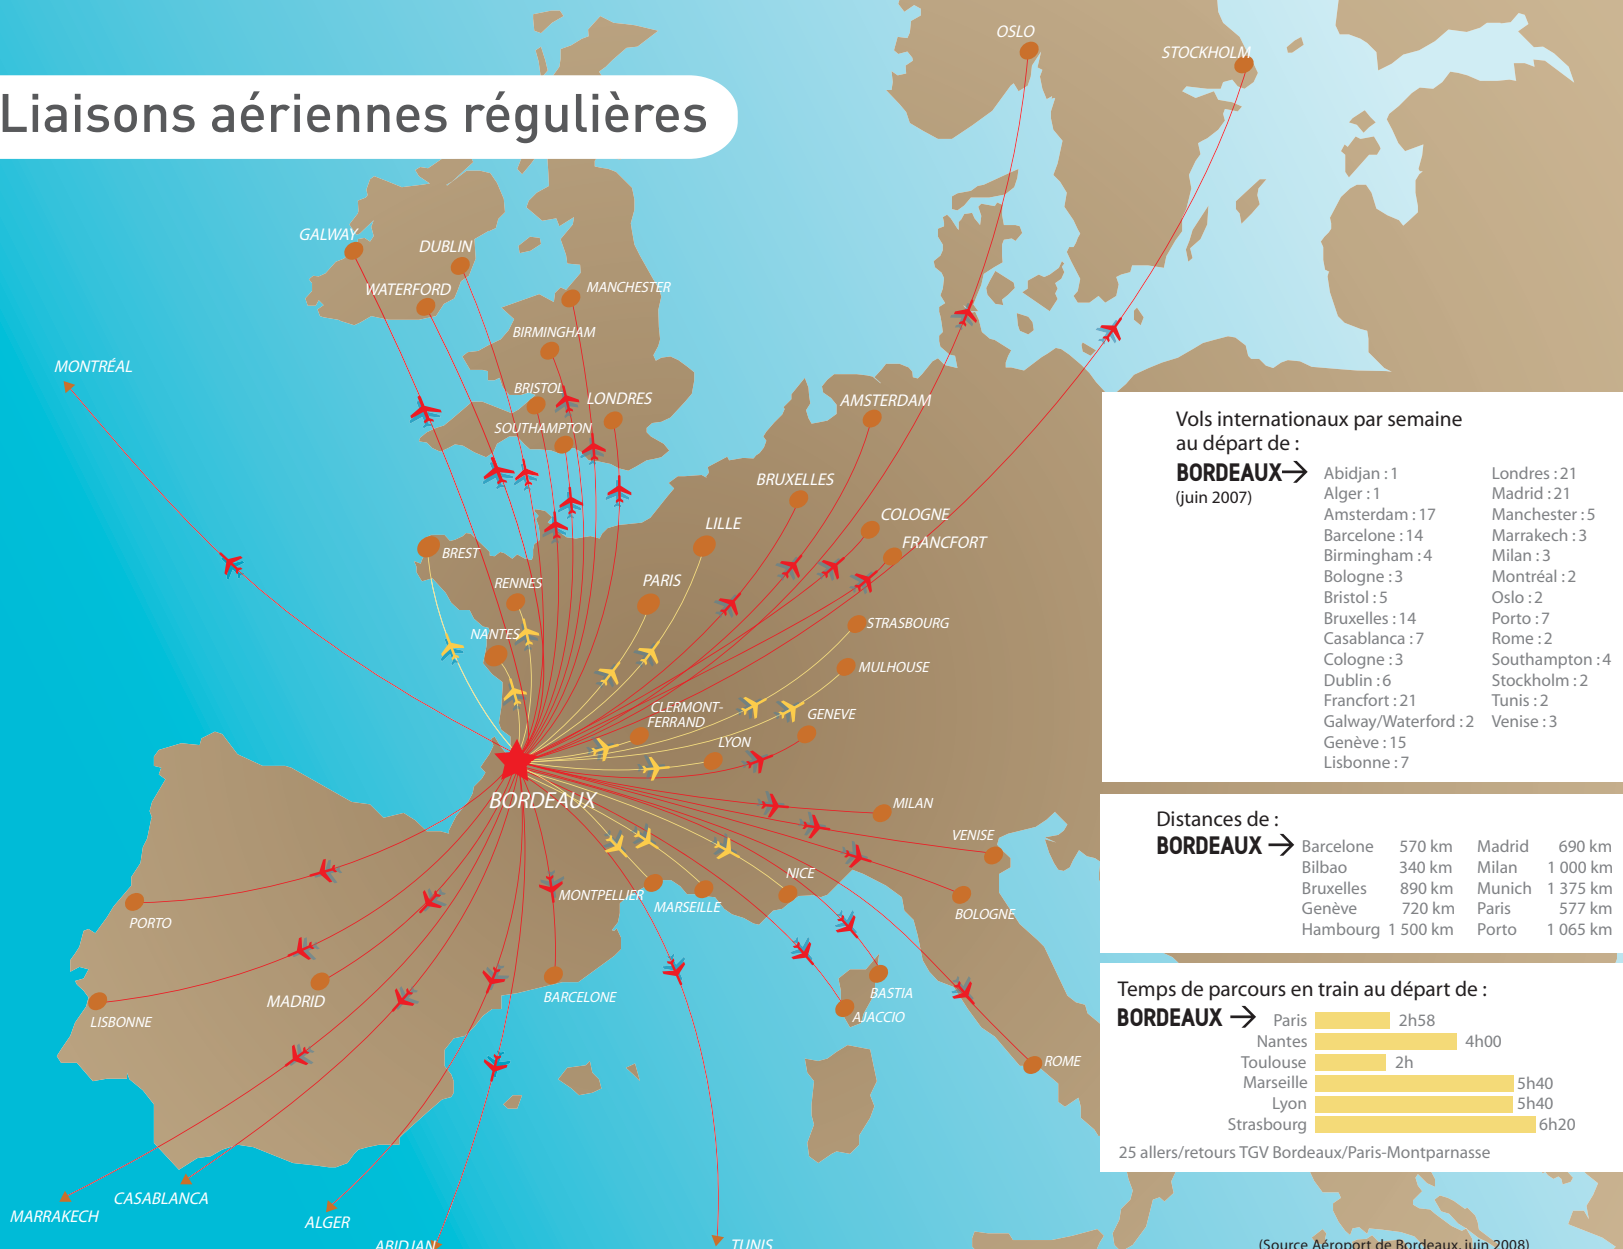

Liaisons aériennes régulières

Vols internationaux par semaine au départ de :

BORDEAUX → (juin 2007)	Abidjan : 1	Londres : 21
	Alger : 1	Madrid : 21
	Amsterdam : 17	Manchester : 5
	Barcelone : 14	Marrakech : 3
	Birmingham : 4	Milan : 3
	Bologne : 3	Montréal : 2
	Bristol : 5	Oslo : 2
	Bruxelles : 14	Porto : 7
	Casablanca : 7	Rome : 2
	Cologne : 3	Southampton : 4
	Dublin : 6	Stockholm : 2
	Francfort : 21	Tunis : 2
	Galway/Waterford : 2	Venise : 3
	Genève : 15	
	Lisbonne : 7	

Distances de : **BORDEAUX →**

Barcelone	570 km	Madrid	690 km
Bilbao	340 km	Milan	1 000 km
Bruxelles	890 km	Munich	1 375 km
Genève	720 km	Paris	577 km
Hambourg	1 500 km	Porto	1 065 km

Temps de parcours en train au départ de :

BORDEAUX →	Paris	2h58
	Nantes	4h00
	Toulouse	2h
	Marseille	5h40
	Lyon	5h40
	Strasbourg	6h20

25 allers/retours TGV Bordeaux/Paris-Montparnasse